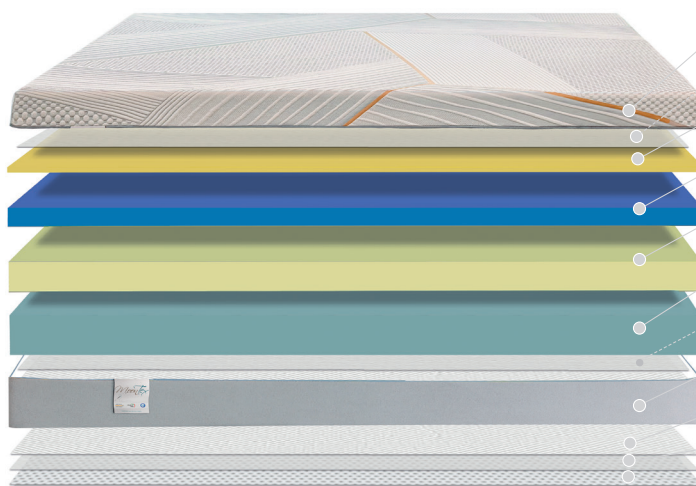

STRATIFICAZIONE

1. Tessuto **Stretch MyTencel** 400 gr/mq
2. Sottofodera protettiva in Jersey
2. **Polygel alta freschezza traspirante** altezza 2 cm
3. **Memory Foam Soft Touch** altezza 5 cm
4. **Polilatex H.F. bassa portanza** altezza 7 cm
5. **Polilatex Performance** altezza 9 cm
7. Sottofodera protettiva in Jersey
6. Tessuto arredo 100% poliestere
7. Tela bianca 100 % poliestere
8. Poliestere anallergico
9. Tessuto 3D 100% poliestere

CARATTERISTICHE NUCLEO

Anatomico	Antidecubito	Indeformabile
Bilanciato	Adatto a reti Motorizzate	NO CFC
Memory Foam	Disperde l'umidità	NON capovolgere

OPTIONAL SU RICHIESTA:

- Barriera in **CARBONIO** contro l'inquinamento elettromagnetico (maglia in jersey con carbonio)
- Disponibile disteso o sottovuoto arrotolato

RETE CONSIGLIATA

Sfoglia il nostro catalogo reti: